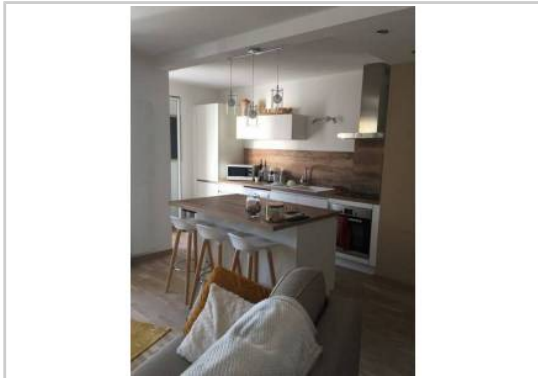

REF : 89583

Appartement - Vente : 50 m² • 2 pièces
Marseille • 4ème arrdt • Chutes-Lavie

186 000 €
3 720 € / m²

Type de bien : T2

Surface : 50 m²

Etage : 2ème sur 4 sans ascenseur

Chambre : 1

Salle de bain : 1

Etat du bien : Rénové

Parking : Box simple

Extérieur : Terrasse

Je vends mon très beau T2 entièrement refait avec goût et matériaux de qualité.

L'appartement se compose d'une belle pièce à vivre très lumineuse donnant sur une terrasse d'environ 10m², une chambre d'environ 11m² avec rangements, une salle de bain avec baignoire, wc suspendu séparé et d'un box en sous-sol.

L'appartement est exposé EST donc très ensoleillé.

*Copropriété très bien entretenue, faibles charges (200euros / trimestre). Aucun travaux à prévoir.
Taxe foncière : 950 euros / an.*

*idéal pour première acquisition, location ou pied à terre.
Coup de coeur assuré pour ce "petit cocon" aux lignes épurées et contemporaines.*