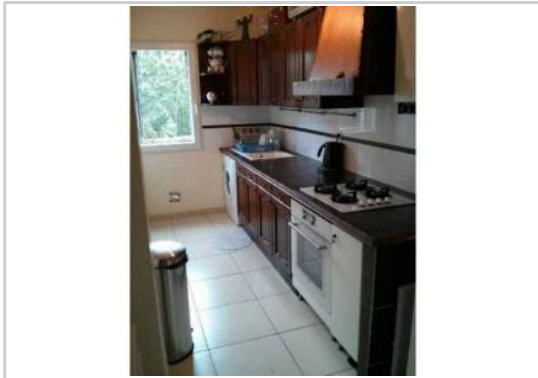

REF : 89615

Appartement - Vente : 48 m² • 2 pièces
Marseille • 11ème arrdt • La Pomme

105 000 €
2 188 € / m²

Type de bien : T2

Surface : 48 m²

Etage : 1er sur 1 sans ascenseur

Chambre : 1

Salle d'eau : 1