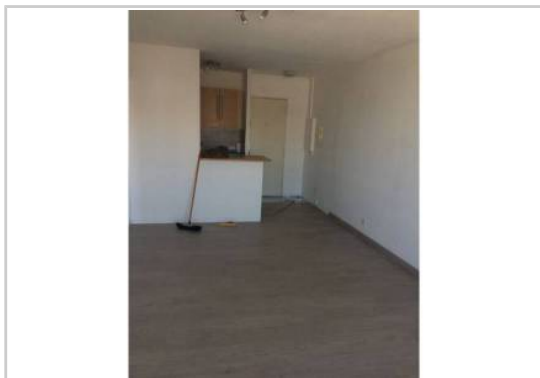

REF : 89765

Appartement - Vente : 45 m² • 2 pièces
Marseille • 10ème arrdt • La Capelette

120 000 €
2 667 € / m²

Type de bien : T2

Surface : 45 m²

Etage : 8ème sur 8 sans ascenseur

Chambre : 1

Salle de bain : 1

Etat du bien : Correct

Parking : Place simple

Vend T2 ,8eme et dernier étage,60 av de la timone +1place parking fermé. Rénové,45m2 loi carrez: cuisine +séjour:23 m2. chambre:13.8 m2. salle de bain+wc :6.85m2 Balcon :4,7m2. Vue dégagée. Locataire en place(janv 2018) 600cc. Foncier:1000€. ;charges annuelles :1200€(eau chaude incluse)