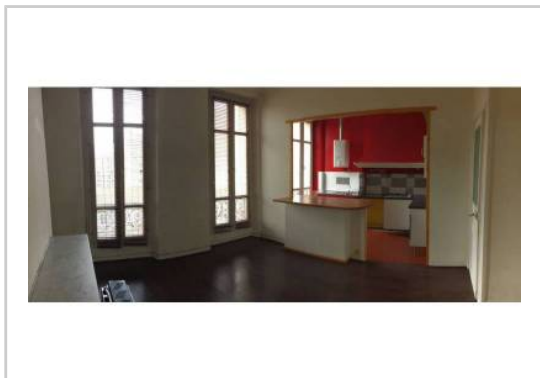

REF : 88515

Appartement - Vente : 40 m² • 2 pièces
Marseille • 4ème arrdt • Les Chartreux

85 000 €
2 125 € / m²

Type de bien : T2

Surface : 40 m² dont 40 m² Carrez

Etage : 4ème sur 4 sans ascenseur

Chambre : 1

Salle d'eau : 1

Etat du bien : Correct

part vend T2 , l'appartement se trouve au 4eme et derniere etage sans ascnseur, la facade de l'immeuble est tres propre et la cage d'escalier entierement neuve. l'appartement fait 40 M2 carrez, il est propre mais a remettre au gout du jour, et revoir partiellement l'electricité. très beau salon cuisine, petite salle d'eau avec wc, et petite chambre de 7 M2. Double vitrage fenetre bois.vue extremement dégagée , exposition EST soleil toute la matinée, il donne sur le bd d'arras. 1 minute a pied du metro chartreux. chauffage au gaz, chaudiere.