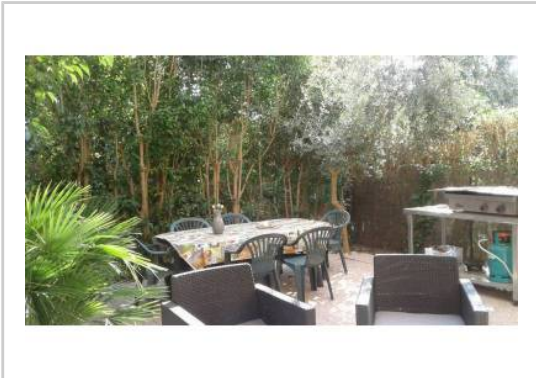

REF : 88723

Appartement - Vente : 40 m² • 2 pièces
Marseille • 13ème arrdt • Château-Gombert

155 000 €
3 875 € / m²

Type de bien : T2

Surface : 40 m²

Etage : 2ème sur 4 sans ascenseur

Chambre : 1

Salle de bain : 1

Etat du bien : Correct

Parking : Box double

Extérieur : Jardin

Vend appartement T2 à château Gombert secteur technopole dans une résidence calme et sécurisée à proximité de toutes les commodités avec arrêt de bus en face de la résidence. Il se compose d'une cuisine US équipé avec séjour, chambre, salle de bains, le tout donnant sur un agréable jardin de 40 m² arboré avec en sous-sol un garage double.