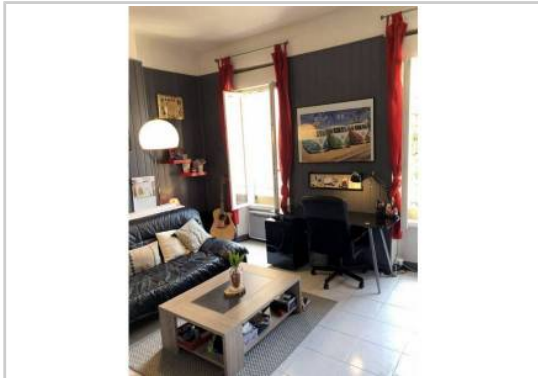

REF : 90045

Appartement - Vente : 37 m² • 2 pièces
Marseille • 5ème arrdt • Baille

128 000 €
3 459 € / m²

Type de bien : T2

Surface : 37 m²

Etage : 1er sur 4 sans ascenseur

Chambre : 1

Salle d'eau : 1

Etat du bien : Correct

Extérieur : Cour_patio

Au 1er étage d'un immeuble marseillais bel appartement 2 pièces à 5 minutes à pied de la Timone. Métro Baille et Timone à proximité.

Il se compose de la façon suivante :

- Un hall d'entrée avec toilettes et placards
- Un séjour spacieux pouvant accueillir canapé et bureau
- Une cuisine ouverte avec coin repas
- Une chambre avec salle d'eau

L'appartement est exposé sud ouest sur cour arborée parfaitement au calme sans vis-à-vis. Libre de suite.

Tous les commerces, plusieurs instituts de préparation au concours de médecine ainsi que la faculté de la Timone sont à proximité immédiate.