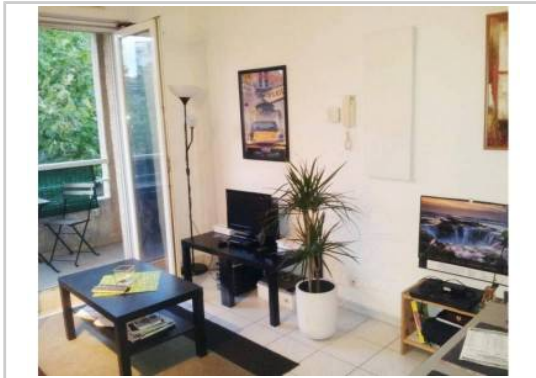

REF : 74027

Appartement - Vente : 30 m² • 2 pièces
13ème arrdt • Château-Gombert

112 000 €
3 733 € / m²

Type de bien : T2

Surface : 30 m²

Etage : 2ème sur 4 sans ascenseur

Chambre : 1

Salle de bain : 1

Etat du bien : Correct

Parking : Box simple

Extérieur : Terrasse

A vendre petit appartement T2 récent, tout confort, situé dans une résidence du 13e arrondissement de Marseille.

Agencé sur 30 m2, il dispose de :

- Un garage sous la résidence
- Une belle terrasse
- Une pièce à vivre avec une cuisine ouverte et toute équipée
- Un salon/salle à manger
- Un canapé convertible
- Une table
- Une chambre avec rangements
- Une salle de bain avec baignoire et vasque
- Un WC

Possibilité de vendre l'appartement avec ses meubles.

Locataire en place avec 650 euros de loyer par mois.

A proximité de toutes commodités.