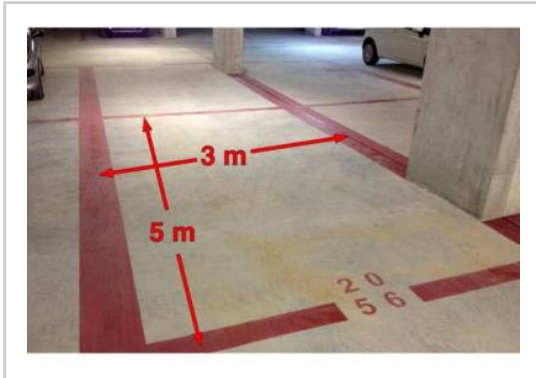

REF : 77912

Parking - Location : 15 m²
Marseille • 5ème arrdt • La Conception

95 € / mois

Type d'emplacement : Place simple

Surface : 15 m²

Dimension (L/P/H) : 3 / 5 / 0 m²

Niveau : 2ème étage

Type de parking : Parking privé

Accès au parking : Porte basculante

Ouverture automatique : Non

Ascenseur personne : Non

A louer place de parking de 15 m² sécurisé (double porte d'entrée), au 2ème niveau avec ascenseur et situé dans le 5ème arrondissement de Marseille