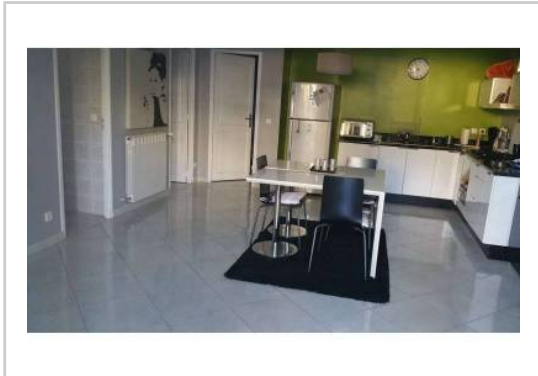

REF : 73704

**Maison - Location : 55 m<sup>2</sup> • 2 pièces**  
13ème arrdt • Saint-Mitre

**650 € / mois**

**Type de bien : Maison 2 pièces**  
*meublé*

**Surface : 55 m<sup>2</sup>**  
**Chambre : 1**  
**Salle d'eau : 1**  
**Etat du bien : Correct**

A louer maison en bas de villa, située dans le 13e arrondissement de Marseille.

Agencée sur 55 m2, elle offre :

- Une chambre
- Une cuisine équipée donnant sur séjour

A proximité de toutes commodités.

## PHOTOS