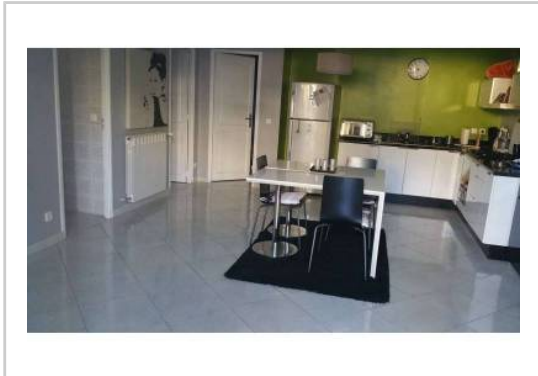

REF : 73704

Maison - Location : 55 m² • 2 pièces
13ème arrdt • Saint-Mitre

650 € / mois

Type de bien : Maison 2 pièces
meublé

Surface : 55 m²
Chambre : 1
Salle d'eau : 1
Etat du bien : Correct

A louer maison en bas de villa, située dans le 13e arrondissement de Marseille.