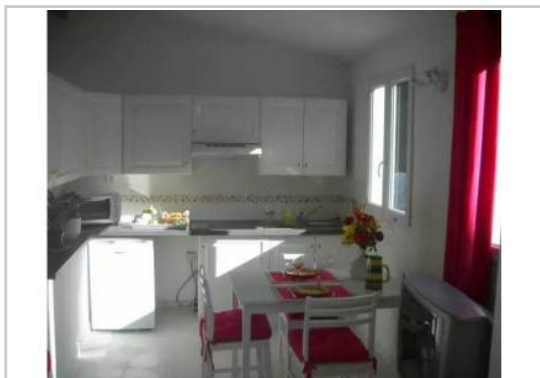

REF : 50553

**Maison - Location : 30 m<sup>2</sup> • 1 pièce**  
11ème arrdt • La Valentine

**660 € / mois**

Type de bien : Maison 1 pièce

Surface : 30 m<sup>2</sup>

Chambre : 1

Salle de bain : 1

Etat du bien : Correct

- Un jardin arboré
- Une terrasse privative
- Un parking
- Une buanderie
- Une cuisine équipée (plaque induction, micro-onde, four, frigo, congélateur, TV, lecteur DVD)
- Une cave
- Un coin salon
- Une mezzanine avec lit 140
- Une salle de bain équipée

## PHOTOS