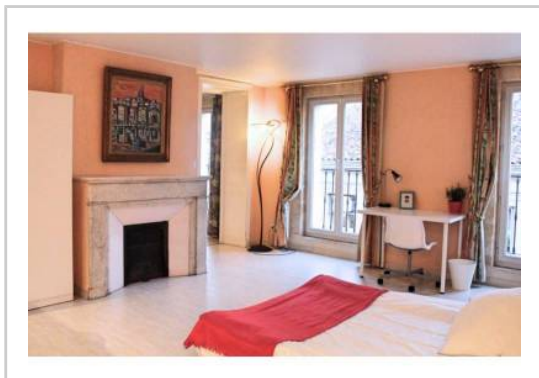

REF : 88428

Appartement - Location : 240 m² • 7 pièces
Marseille • 6ème arrdt • Préfecture

500 € / mois
dont 30 € de charges

Type de bien : T7

traversant, climatisation, meublé

Surface : 240 m²

Etage : 6ème sur 8 avec ascenseur

Chambres : 6

Salles de bain : 2

Salles d'eau : 2

Etat du bien : Neuf

COLOCATION

Chambre meublée de 20m² avec point d'eau privatif à louer dans un appartement grand standing de 240m² au cœur de Marseille et prêt à vivre.

Vous n'avez plus qu'à poser vos valises tout est prévu pour votre installation.

Cet appartement dispose de :

- D'une cuisine et buanderie équipée (réfrigérateur, four, lave-linge, sèche-linge, vaisselle).

- Deux salles de bain avec 1 WC.

- D'un WC séparé.

- De balcons donnant une vue sur tout Marseille

Le prix comprend le loyer + les charges+ l'électricité + chauffage + eau chaude et froide + internet haut débit + assurance multirisque habitation.