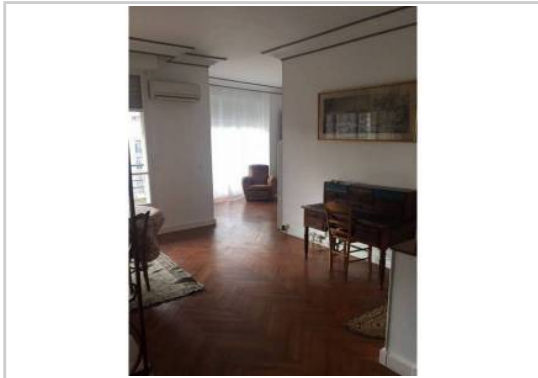

REF : 87154

Appartement - Location : 110 m² • 4 pièces
Marseille • 8ème arrdt • Le Rouet

1 600 € / mois

Type de bien : T4

traversant, climatisation, meublé

Surface : 110 m²

Etage : 5ème sur 7 avec ascenseur

Chambres : 2

Salle de bain : 1

Etat du bien : Correct

Extérieur : Balcon

Bel appartement bourgeois, devant la station métro Périer. Exposé Est-Ouest avec une vue dégagée, vous pourrez séjourner pour 3 jours ou plus, même beaucoup plus. A proximité de la ville, des plages (5'), de l'autoroute A 55, cet appartement avec 2 grandes chambres, une salle de bain, un wc indépendant, une cuisine équipée, un coin salon-tv et une grande pièce de séjour vous séduira. Climatisation réversible, placars, terrasse côté Prado et pièces de séjour (Ouest), balcons côté jardin le long des 2chambres et de la cuisine (Est). Idéal pour un déplacement professionnel ou pour une mission longue durée.