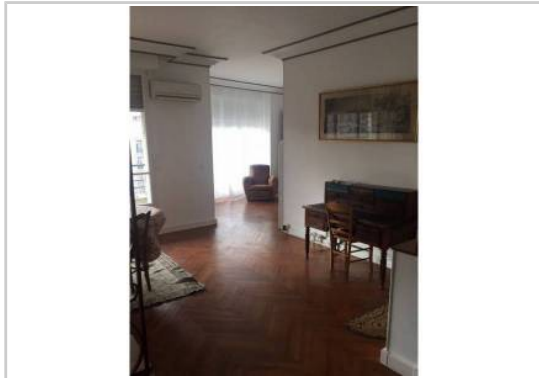

REF : 87154

Appartement - Location : 110 m² • 4 pièces
6ème arrdt • Castellane

1 800 € / mois

Type de bien : T4

climatisation, meublé

Surface : 110 m²

Etage : 2ème sur 4 sans ascenseur

Chambres : 2

Salle de bain : 1

Etat du bien : Correct

Extérieur : Balcon

Bel appartement bourgeois, devant la station métro Périer. Exposé Est-Ouest avec une vue dégagée, vous pourrez séjourner pour 3 jours ou plus, même beaucoup plus (Prix dégressif suivant la durée). A proximité de la ville, des plages (5'), de l'autoroute A 55, cet appartement avec 2 grandes chambres, une salle de bain, un wc indépendant, une cuisine équipée, un coin salon-tv et une grande pièce de séjour vous séduira. Climatisation réversible, placars, balcons complètent ce descriptif.