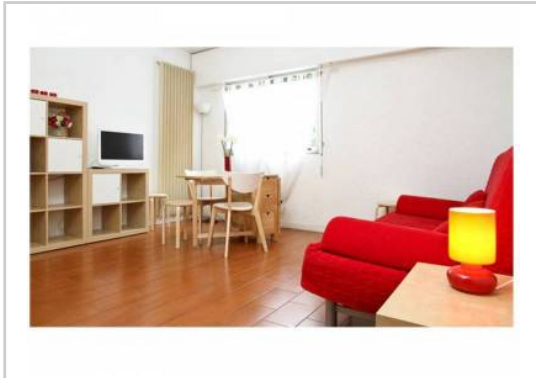

REF : 43863

Appartement - Location : 31 m² • Studio
8ème arrdt • La Plage • 191 Rue du Commandant Rolland

680 € / mois

Type de bien : Studio
meublé

Surface : 31 m²

Etage : Rdc sur 4 avec ascenseur

Salle de bain : 1

Etat du bien : Rénové

Parking : Place simple, box simple

A louer, Studio meublé en parfait état 31 m² dans résidence sécurisée avec garage privatif.
Loué pour de courtes périodes de 1 semaine à 3 mois entre octobre et avril.

Le studio est situé à 50 mètres de la plage du Prado, dans un quartier calme et arboré.
Centre ville accessible par transports en commun en 15 minutes.
Supermarché à proximité.
Equipement, literie et meubles neufs.
Bon équipement : fer à repasser + mini planche + mini lave linge + électro-ménager+ TV