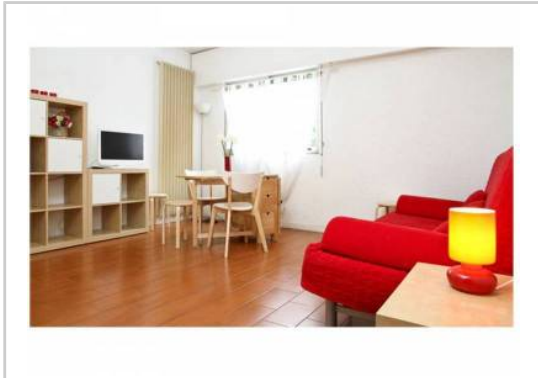

REF : 43863

Appartement - Location : 31 m² • Studio
8ème arrdt • La Plage • 191 Rue du Commandant Rolland

650 € / mois

Type de bien : Studio
meublé

Surface : 31 m²

Etage : Rdc sur 4 avec ascenseur

Salle de bain : 1

Etat du bien : Rénové

Parking : Place simple, box simple

A louer, Studio meublé en parfait état 31 m² dans résidence sécurisée avec garage privatif.
Loué pour de courtes périodes de 1 semaine à 3 mois entre octobre et avril.

Le studio est situé à 50 mètres de la plage du Prado, dans un quartier calme et arboré.
Centre ville accessible par transports en commun en 15 minutes.
Supermarché à proximité.
Equipement, literie et meubles neufs.
Bon équipement : fer à repasser + mini planche + mini lave linge + électro-ménager+ TV