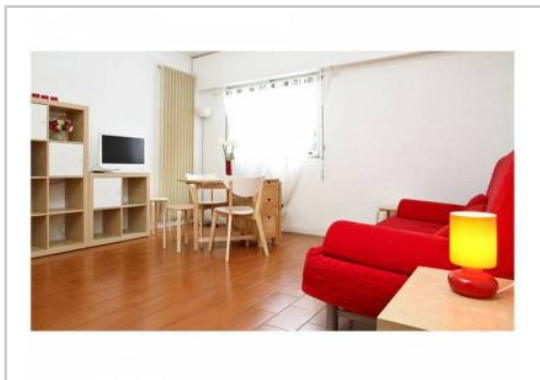

REF : 43863

Appartement - Location : 31 m² • Studio
8ème arrdt • La Plage • 191 Rue du Commandant Rolland

680 € / mois

Type de bien : Studio
meublé

Surface : 31 m²

Etage : Rdc sur 4 avec ascenseur

Salle de bain : 1

Etat du bien : Rénové

Parking : Place simple, box simple

A louer, Studio meublé en parfait état 31 m² dans résidence sécurisée avec garage privatif.
Loué pour de courtes périodes de 1 semaine à 3 mois entre octobre et avril.

Le studio est situé à 50 mètres de la plage du Prado, dans un quartier calme et arboré.
Centre ville accessible par transports en commun en 15 minutes.
Supermarché à proximité.
Equipement, literie et meubles neufs.
Bon équipement : fer à repasser + mini planche + mini lave linge + électro-ménager+ TV

PHOTOS