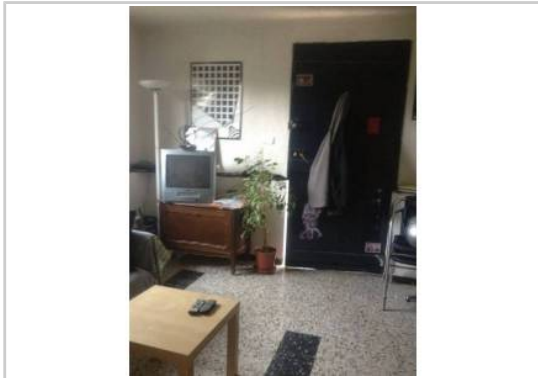

REF : 87478

Appartement - Location : 67 m² • 3 pièces
8ème arrdt • Sainte-Anne

820 € / mois

Type de bien : T3

meublé

Surface : 67 m²

Etage : Rdc sur 4 sans ascenseur

Chambres : 2

Salle d'eau : 1

Etat du bien : Correct

Extérieur : Terrasse, Jardin

*location ou colocation d'un appartement au rez de chaussée ,
avec un jardinet et une terrasse quartier calme résidentiel , a
deux pas du parc borely a 100 metres des transports en commun
, et a moins de deux km des plages .
sera loue soit en colocation avec deux chambres disponibles soit
a un couple sans enfants .
le bien est entièrement meuble .*