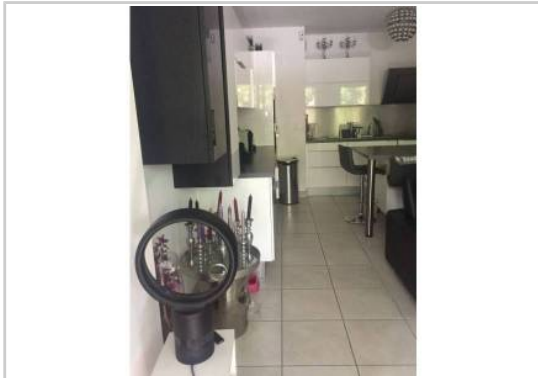

REF : 82563

Appartement - Location : 67 m² • 3 pièces
11^{ème} arrdt • La Valentine

950 € / mois

Type de bien : T3

meublé

Surface : 67 m²

Etage : Rdc sur 4 sans ascenseur

Chambres : 2

Salle d'eau : 1

Etat du bien : Bon

Parking : Place double

Extérieur : Terrasse

A louer appartement T3, en parfait état, entièrement équipé et meublé, au rez de chaussé d'une résidence située dans le 11^{ème} arrondissement de Marseille.