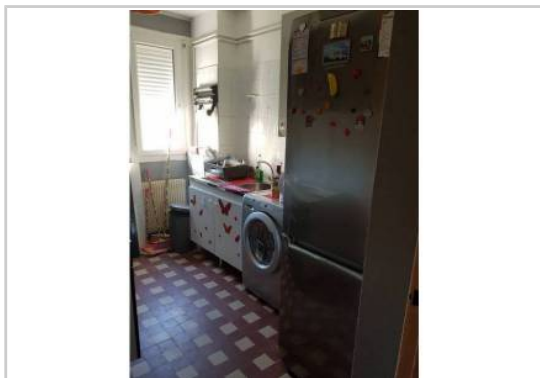

REF : 84947

Appartement - Location : 63 m² • 3 pièces
Marseille • 9ème arrdt • Sainte-Marguerite

600 € / mois

Type de bien : T3

meublé

Surface : 63 m²

Etage : 2ème sur 4 avec ascenseur

Chambre : 1

Salle de bain : 1

Etat du bien : Correct

appartement calme intéressant compte tenu de sa position géométrique qui est à proximité des sites culturels stade vélodrome, piscine, parc borely, corniche, bien desservi en transport, pas loin du centre ville, avec parking ouvert, avec ascenseur, vous avez une chambre avec un lit double, le salon avec un canapé convertible, cuisine, salle de bain à votre disposition et les produits de base, propre chauffé avec accès à wifi et télévision. convient au déplacement, vacance, court séjours couple avec un ou deux enfants, étudiant en colocation sur courte durée possible.