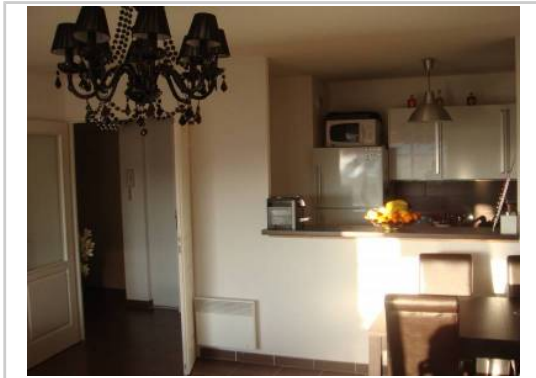

REF : 41932

Appartement - Location : 56 m² • 3 pièces
10ème arrdt • La Capelette

64 € / mois
dont 1 € de charges

Type de bien : T3
meublé

Surface : 56 m²

Etage : 3ème sur 7 avec ascenseur

Chambres : 2

Salle de bain : 1

Etat du bien : Neuf

Parking : Place simple

Extérieur : Terrasse

*dans immeuble standing datant de 2009
bien habite
au calme plein sud ensoleille terrasse de 6 m2
cuisine equipee
a proximite du CENTRE VILLE VIEUX PORT AUTOROUTE EST
CASSIS LA CIOTAT DU STADE VELODROME LES
CALANQUES LE MUSEM
LOCATION SAISONNIERE A LA JOURNEE 63 euros par jour
la semaine 430 EUROS AU MOIS 1 200 EUROS*