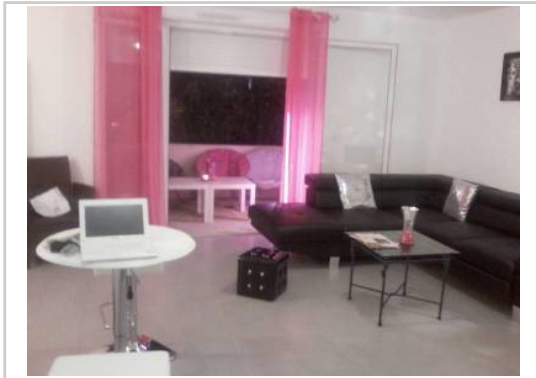

REF : 59998

Appartement - Location : 48 m² • 3 pièces
9ème arrdt • Sormiou

800 € / mois
dont 200 € de charges

Type de bien : T3
meublé

Surface : 48 m²

Etage : Rdc sur 4 avec ascenseur

Chambre : 1

Salle de bain : 1

Salle d'eau : 1

Etat du bien : Neuf

Parking : Box simple

Extérieur : Jardin, Terrasse

Loue appartement à la semaine ou /week end T2 dans résidence très calme vue sur les calanque à 10 min de la plage , à proximité des centres commerciaux , bus ...

PHOTOS