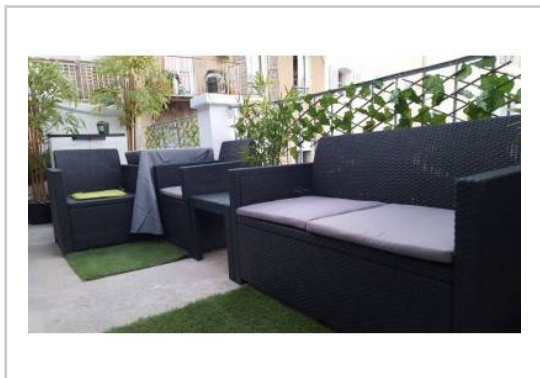

REF : 82802

Appartement - Location : 69 m² • 2 pièces
Marseille • 1er arrdt • Thiers

880 € / mois

Type de bien : T2

meublé

Surface : 69 m²

Etage : 3ème sur 3 sans ascenseur

Chambre : 1

Salle d'eau : 1

Etat du bien : Rénové

Extérieur : Terrasse, Toit_terrasse

A louer appartement T2 très agréable à vivre, avec Grande Terrasse aménagée de 24m², une vue dégagée sur Jardins, au 3ème et dernier étage et situé dans le 1er arrdt de Marseille, sur la Célèbre Canebière .... allier Centre Ville et Campagne au Calme

- Une terrasse de 24 m²
- Une Grande Chambre avec lit Double et Lit Bbé
- Un Grand Salon lumineux et ouvert sur la Terrasse
- Une cuisine entièrement aménagée et équipée avec vaisselle pour cuisiner
- Un chauffage électrique programmable
- Un placards, rangements et fer et table à repasser
- Un réfrigérateur, bouilloire, grille-pain, et machine expresso, four, plaques de cuisson, et micro-ondes mixte, es ustensiles de cuisine, vaisselle complète ...
- Tout le confort actuel avec Wifi fibre, écran plat, machine à laver et interphone.

A proximité de toutes commodités au cœur de Marseille sur la Canebière,..à vos pieds (supermarchés, Marchés, Boutique Bio, Boulangers, Tabacs ....)