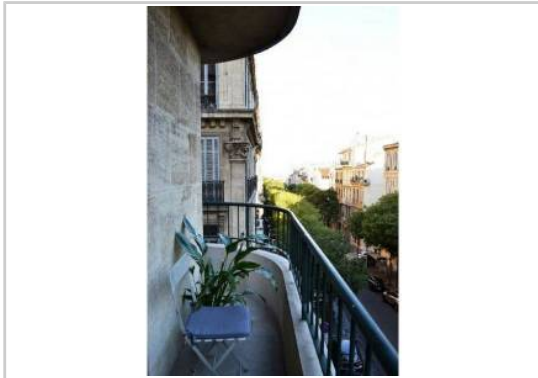

REF : 83936

Appartement - Location : 65 m² • 2 pièces
Marseille • 6ème arrdt • Palais de Justice

790 € / mois

Type de bien : T2

meublé

Surface : 65 m²

Etage : 2ème sur 4 sans ascenseur

Chambre : 1

Salle de bain : 1

Etat du bien : Bon

Extérieur : Balcon

A louer appartement T2 en bonne état, situé dans le 6ème arrondissement de Marseille.

Agencé sur 65 m2, il offre :

- Une cuisine entièrement équipée
- Un balcon sympa
- Du sol parquet bois

A proximité de toutes commodités.