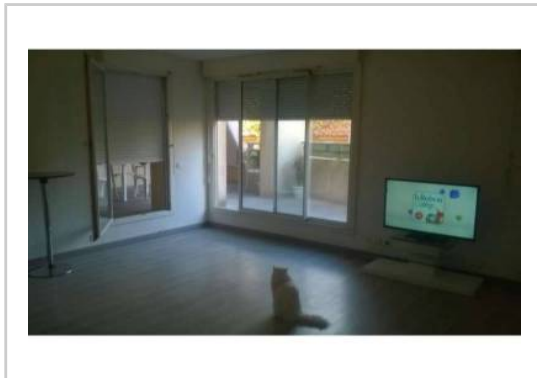

REF : 66965

Appartement - Location : 60 m² • 2 pièces
5ème arrdt • La Conception

700 € / mois

Type de bien : T2

meublé

Surface : 60 m²

Etage : 1er sur 4 avec ascenseur

Chambre : 1

Salle d'eau : 1

Etat du bien : Correct

Extérieur : Balcon, Terrasse

A louer appartement T2 meublé et exposé ouest, au 1er étage, situé dans un immeuble calme avec ascenseur et digicode du 5^e arrondissement de Marseille.

Agencé sur 60 m², il offre :

- Deux balcons
- Une grande terrasse-véranda
- Du parquet
- Une cuisine équipée
- Une chambre

Soleil à partir de 14h.

A proximité de toutes commodités.

GÉOLOCALISATION PRÉCISE

A

PHOTOS