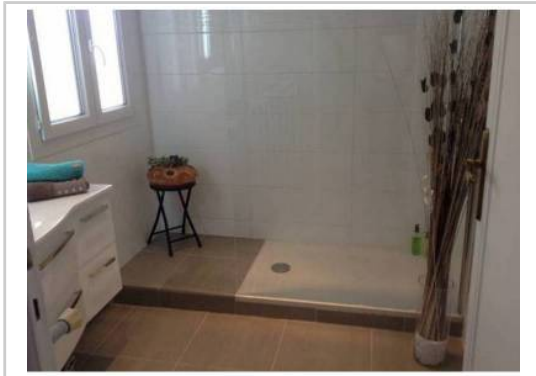

REF : 72515

Appartement - Location : 52 m² • 2 pièces
6ème arrdt • Castellane

1 150 € / mois
dont 200 € de charges

Type de bien : T2
meublé

Surface : 52 m²

Etage : 4ème sur 4 sans ascenseur

Chambre : 1

Salle d'eau : 1

Etat du bien : Correct

Extérieur : Balcon

A louer charmant appartement T2 de 52 m², meublé, avec une vue dégagée, tout confort, linge de maison fourni, avec balcon de 13 m², au dernier étage, situé dans le 6e arrondissement de Marseille.

Durée minimum de loyer 4 mois et maximum 6 mois.

A proximité de toutes commodités (bus, métro, tramway, à 10 mn à pied du Vieux-Port).