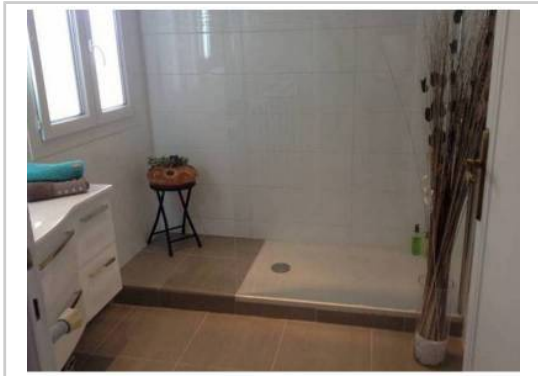

REF : 72515

Appartement - Location : 52 m² • 2 pièces
6ème arrdt • Castellane

1 150 € / mois
dont 200 € de charges

Type de bien : T2

meublé

Surface : 52 m²

Etage : 4ème sur 4 sans ascenseur

Chambre : 1

Salle d'eau : 1

Etat du bien : Correct

Extérieur : Balcon

A louer charmant appartement T2 de 52 m², meublé, avec une vue dégagée, tout confort, linge de maison fourni, avec balcon de 13 m², au dernier étage, situé dans le 6e arrondissement de Marseille.

Durée minimum de loyer 4 mois et maximum 6 mois.

A proximité de toutes commodités (bus, métro, tramway, à 10 mn à pied du Vieux-Port).