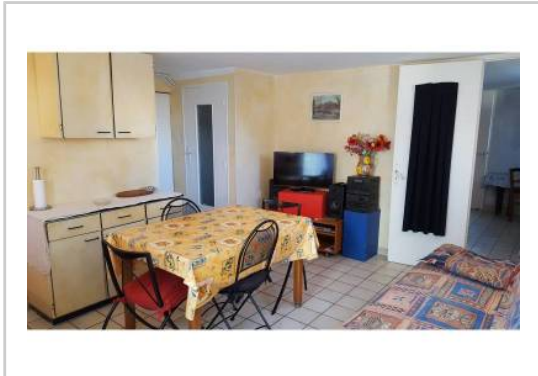

REF : 82500

Appartement - Location : 50 m² • 2 pièces
Marseille • 8ème arrdt • Sainte-Anne

1 000 € / mois
dont 150 € de charges

Type de bien : T2

traversant, meublé

Surface : 50 m²

Etage : Rdc sur 2 sans ascenseur

Chambre : 1

Salle de bain : 1

Etat du bien : Bon

Extérieur : Jardin

Petit appartement meublé en rez de jardin de maison située derrière le Parc Borély dans une impasse arborée et très calme, d'où des facilités de stationnement gratuit nombreuses. L'appartement dispose d'un lit double, d'un clic clac dans le séjour, TV et wifi gratuite. Pas de machine à laver mais nombreuses laveries à proximité Possibilités de locations de courtes durées. Le tarif inclue l'eau, le gaz, l'électricité, le chauffage et la Teom.