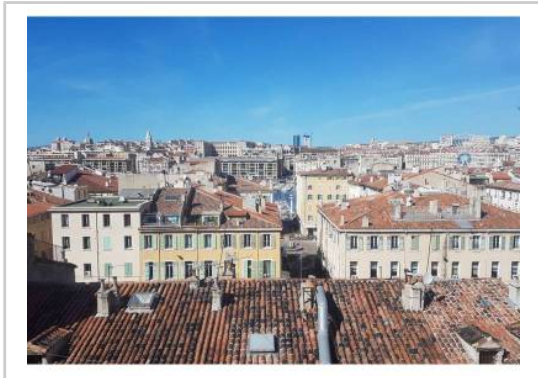

REF : 85757

Appartement - Location : 49 m² • 2 pièces
Marseille • 1er arrdt • Opéra

1 060 € / mois

Type de bien : T2

meublé, vue sur mer

Surface : 49 m²

Etage : 4ème sur 4 avec ascenseur

Chambre : 1

Salle d'eau : 1

Etat du bien : Correct

Grand appartement, 2 pièces, entièrement équipé (à neuf). Il est situé à 2min à pied du Vieux Port et de la Place Etienne d'Orves. L'appartement se trouve au 4ème et dernier étage, avec ascenseur. Il offre une vue imprenable sur le Vieux Port et les toits de Marseille.