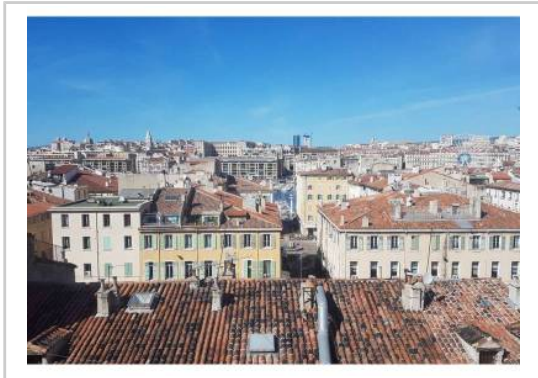

REF : 85757

Appartement - Location : 49 m² • 2 pièces
1er arrdt • Opéra

1 060 € / mois

Type de bien : T2

meublé, vue sur mer

Surface : 49 m²

Etage : 4ème sur 4 avec ascenseur

Chambre : 1

Salle d'eau : 1

Etat du bien : Correct

Grand appartement, 2 pièces, entièrement équipé (à neuf). Il est situé à 2min à pied du Vieux Port et de la Place Etienne d'Orves. L'appartement se trouve au 4ème et dernier étage, avec ascenseur. Il offre une vue imprenable sur le Vieux Port et les toits de Marseille.