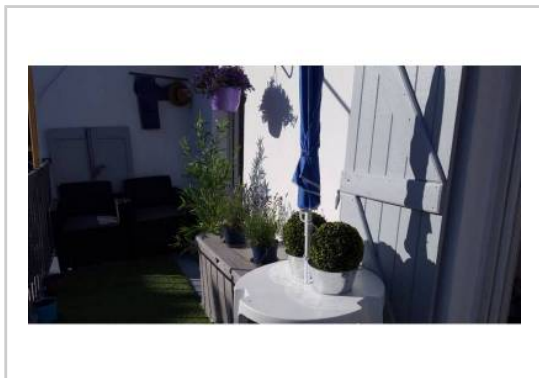

REF : 82802

Appartement - Location : 45 m² • 2 pièces
1er arrdt • Thiers

880 € / mois

Type de bien : T2

meublé

Surface : 45 m²

Etage : 3ème sur 3 sans ascenseur

Chambre : 1

Salle d'eau : 1

Etat du bien : Correct

Extérieur : Terrasse

A louer appartement T2 très agréable à vivre, mieux qu'un hôtel, avec une vue dégagée, au 3ème et dernier étage et situé dans le 1er arrondissement de Marseille.

Agencé sur 45 m², il offre :

- Une terrasse de 10 m²
- Une cuisine entièrement aménagée et équipée avec vaisselle pour cuisiner, et partager un bon repas
- Un chauffage électrique programmable
- Un placard, rangements et fer à repasser
- Un réfrigérateur, bouilloire, grille-pain, et machine expresso
- Des plaques de cuisson, et micro-ondes mixte
- Des ustensiles de cuisine, vaisselle complète et serviettes...

Tout le confort actuel avec Wifi fibre, écran plat, machine à laver et interphone.

A proximité de toutes commodités (au cœur de Marseille sur la Canebière).