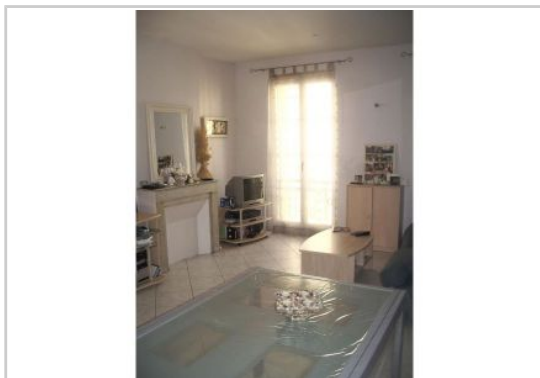

REF : 29205

Appartement - Location : 45 m² • 2 pièces
2ème arrdt • La Joliette • 12 Rue Plumier

650 € / mois
dont 50 € de charges

Type de bien : T2

traversant, meublé

Surface : 45 m²

Etage : 4ème sur 5 sans ascenseur

Chambre : 1

Salle d'eau : 1

Etat du bien : Rénové

part loue T2 45 m² entièrement meublé et équipé. Idéal jeune couple ou étudiants. A deux pas quartier d'affaire euromed. Quartier la joliette, prox vx port, transp commun à 1 min, tramw, gare, prox entrée autoroute, exc état, lumimeux, 1 ch, 1 cuis sépa avec lave vaisselle, 1 sdb avec lave linge, 1 WC sép, 1 séjour.double vitrage.

A voir absolument. Garanties requises. Libre début aout.

Loyer: 650 € CC