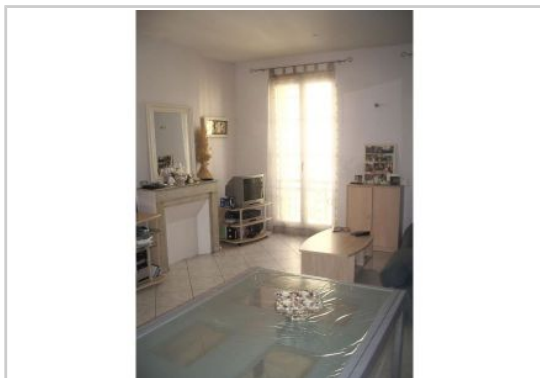

REF : 29205

Appartement - Location : 45 m² • 2 pièces
Marseille • 2ème arrdt • La Joliette
12 Rue Plumier

700 € / mois
dont 50 € de charges

Type de bien : T2

traversant, meublé

Surface : 45 m²

Etage : 4ème sur 5 sans ascenseur

Chambre : 1

Salle d'eau : 1

Etat du bien : Rénové

part loue T2 45 m² 4eme étage entièrement meublé et équipé. Idéal jeune couple ou étudiants. A deux pas quartier d'affaire Euromed. Quartier la joliette, prox vieux port, transport commun à 1 min, tramw, gare, prox entrée autoroute, exc état, lumimeux, 1 ch, 1 cuisine séparée avec lave vaisselle, 1 sdb avec lave linge, 1 WC séparé, 1 séjour.double vitrage. A voir absolument. Garanties requises. Libre 19/01.