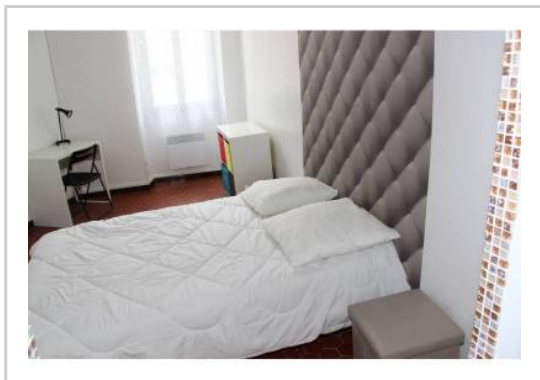

REF : 29681

Appartement - Location : 43 m² • 2 pièces
5ème arrdt • Le Camas • 17 Rue Abbé de l'Épée

700 € / mois
dont 30 € de charges

Type de bien : T2
meublé

Surface : 43 m²

Etage : 1er sur 2 sans ascenseur

Chambre : 1

Salle d'eau : 1

Etat du bien : Rénové

Proche de la Plaine et du Bd Chave (centre ville), loue appartement entièrement meublé et refait à neuf T2 de 43m² au 1er étage donnant sur cour, comprenant:

- un hall,
- une chambre avec grand dressing aménagé, coin bureau,
- un salon (avec canapé convertible, TV Led, Tables basses, commode, bibliothèque),
- une cuisine indépendante toute équipée et aménagée avec comptoir bar (micro-onde, plaques induction, four, frigo/congélateur...),
- une salle d'eau avec cabine de douche hydromassage, sèche serviette, WC et lave linge .