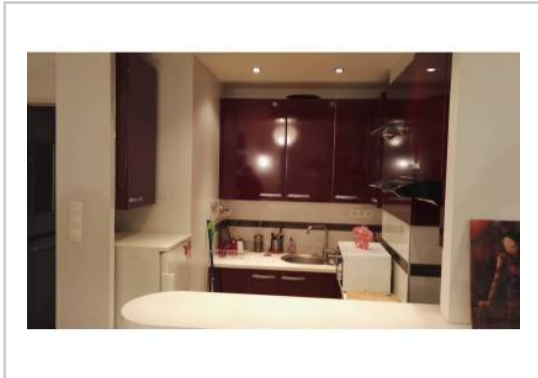

REF : 77009

Appartement - Location : 4200 m² • 2 pièces
7ème arrdt • Le Pharo • 40 Rue Papety

640 € / mois
dont 90 € de charges

Type de bien : T2

meublé

Surface : 4200 m²

Etage : 3ème sur 7 avec ascenseur

Chambre : 1

Salle d'eau : 1

Etat du bien : Rénové

T2 de 41m² à 2 pas de la plage des catalans
1 Grand salon
1 chambre avec mezzanine et 1 grand placard
1 cuisine
1 Salle de bain avec douche et WC
Internet par câble compris dans les charges