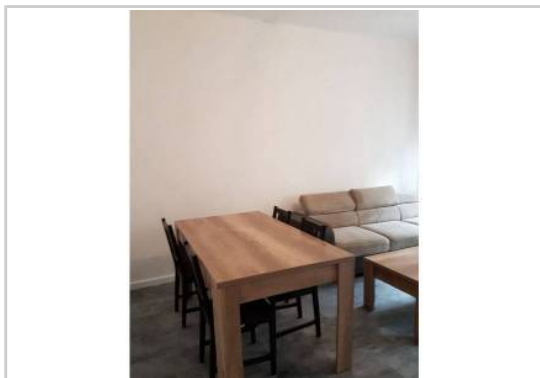

REF : 87919

Appartement - Location : 42 m² • 2 pièces
1er arrdt • Noailles

630 € / mois
dont 40 € de charges

Type de bien : T2
meublé

Surface : 42 m²

Etage : 4ème sur 5 sans ascenseur

Chambre : 1

Salle d'eau : 1

Etat du bien : Rénové

Location 2 pièces meublé MARSEILLE 1ER

appartement refait à neuf, mobilier entièrement neuf, cuisinière électrique, lave-linge, frigo, micro onde, lit 2 places, clic-clac, table chaises, armoire