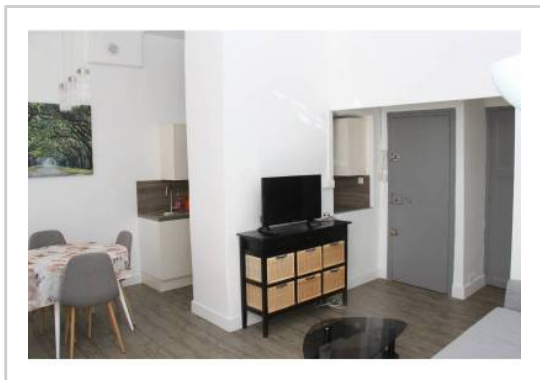

REF : 4137

Appartement - Location : 42 m² • 2 pièces
Marseille • 5ème arrdt • Le Camas
17 Rue Abbé de l'Épée

730 € / mois
dont 30 € de charges

Type de bien : T2

meublé

Surface : 42 m²

Etage : 1er sur 2 sans ascenseur

Chambre : 1

Salle d'eau : 1

Etat du bien : Neuf

Chauffage : Chauffage individuel

Immeuble : Avant 1900

Parking : Place simple

Rue Abbé de l'épée, proche de la Place Jean Jaurès et du Tramway du Bd Chave et du Bd Eugène Pierre, à 5 min à pied de la Canebière/ Réformés, à 10 min à pied du Cours Julien,

Loue bel appartement entièrement refait à neuf T2 meublé de 42 m2 côté rue au 1er étage comprenant:

- Une belle pièce à vivre de 23m2 environ avec canapé convertible 3 places, TV Led 80cm, coin repas avec cuisine semi ouverte entièrement équipée (grand frigo/congélateur, four, plaques induction, micro-onde, cafetière, et ustensiles de vaisselle...)

- Une grande chambre de 16m2 avec lit double, tables de chevet, commode, bureau et espace dressing

- Une salle d'eau avec cabine de douche hydromassage, meuble lavabo, sèche serviette et machine à laver et sèche-linge

- WC séparé

Appartement situé dans une rue calme, lumineux (expo sud),