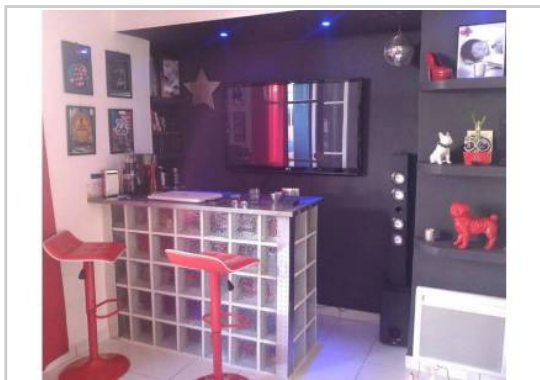

REF : 77902

Appartement - Location : 40 m² • 2 pièces
13ème arrdt • Saint-Just

750 € / mois
dont 45 € de charges

Type de bien : T2

meublé

Surface : 40 m²

Etage : Rdc sur 4 sans ascenseur

Chambre : 1

Salle de bain : 1

Etat du bien : Rénové

Parking : Place double

A louer très beau appartement T2 refait à neuf, meublée, au rez-de-chaussée sans ascenseur et situé dans une résidence fermée par portail codé du 13ème arrondissement de Marseille

Agencé sur 40 m², il offre :

- Un salon avec un coin bar et une porte fenêtre donnant sur un jardin
- Une cuisine
- Une buanderie
- Une salle de bain
- Une chambre
- Du double vitrage
- Une cave
- Un parking pour deux voitures