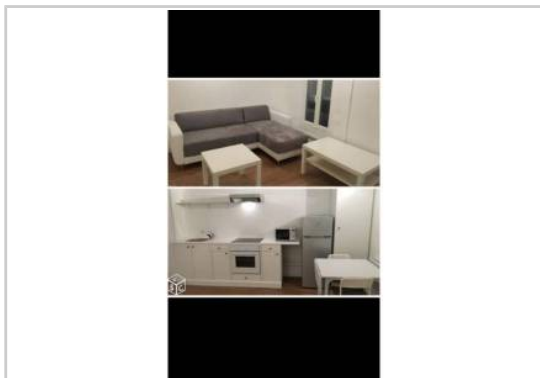

REF : 83801

Appartement - Location : 40 m² • 2 pièces
Marseille • 2ème arrdt • La Joliette

650 € / mois

Type de bien : T2

meublé

Surface : 40 m²

Etage : 1er sur 4 sans ascenseur

Chambre : 1

Salle d'eau : 1

Etat du bien : Rénové

A louer appartement T2 remis à neuf en 2011, meublé, au 1ère étage et situé dans le 2ème arrondissement de Marseille.

Agencé sur 40 m², il offre :

- Un salon équipé (un canapé d'angle, un meuble tv, une table basse)
- Une cuisine équipée (un frigo, une micro-onde, une plaque vitrocéramique, une hotte, un four)
- Une salle d'eau avec douche et meuble vasque avec miroir
- Un WC séparé
- Une chambre avec lit et une grande armoire (2017)