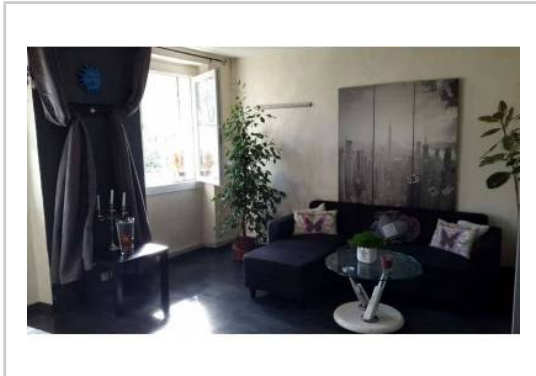

REF : 68901

Appartement - Location : 36 m² • 2 pièces
11^{ème} arrdt • Saint-Marcel

650 € / mois
dont 50 € de charges

Type de bien : T2
meublé

Surface : 36 m²

Etage : 2^{ème} sur 4 sans ascenseur

Chambre : 1

Salle d'eau : 1

Etat du bien : Correct

Disponible à partir du 1er octobre 2016,

A louer appartement T2 de 36 m² meublé et exposé plein sud, situé dans le 11^e arrondissement de Marseille.

L'appartement dispose d'une cuisine équipée avec four, plaque à induction, réfrigérateur et machine à laver.