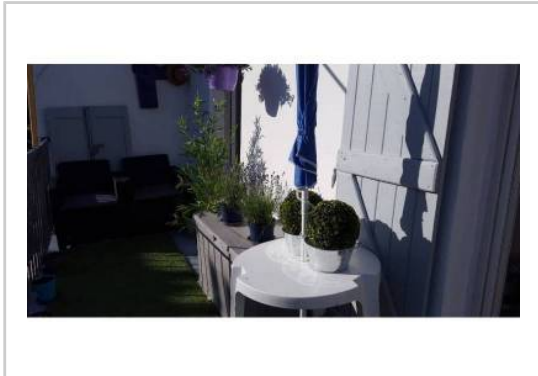

REF : 82793

Appartement - Location : 35 m² • 2 pièces
Marseille • 1er arrdt • Thiers

790 € / mois

Type de bien : T2

traversant, meublé

Surface : 45 m² dont 35 m² Carrez

Etage : 4ème sur 4 sans ascenseur

Chambre : 1

Salle d'eau : 1

Etat du bien : Rénové

Extérieur : Terrasse

A louer superbe appartement T2 meublé, refait entièrement à neuf et situé dans le 1er arrondissement de Marseille.

Agencé sur 35 m², il offre :

- Une terrasse de 10 m² totalement aménagée sur la Célèbre Canebière
- Une vaste chambre avec un lit* (140x190) et lit (90x190)
- Un beau salon ouvert sur la cuisine aménagée
- Une belle salle d'eau avec une machine à laver et rangements (armoires, coffres, petite commode...)

Fibre optique, plus de 200 chaînes de télévision et le WIFI Haute définition, électricité, chauffage, eau inclus.

A proximité de toutes commodités (transports et commerces à vos pieds).