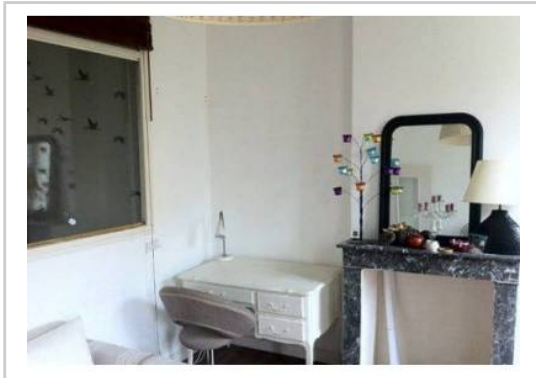

REF : 86950

Appartement - Location : 35 m² • 2 pièces
5ème arrdt • La Conception

600 € / mois

Type de bien : T2
meublé

Surface : 35 m²

Etage : 3ème sur 5 sans ascenseur

Chambre : 1

Salle de bain : 1

Etat du bien : Correct

*Loue appartement étudiant T2, non fumeur, meublé, entièrement équipé. Très lumineux, exposé Sud. 3ème étage. à 150m du métro Timone. Proche des facultés et de toutes commodités (commerces, supermarchés, etc)
Libre à partir de Février.*

*Cuisine équipée : frigo, plaque de cuisson, lave linge séchant.
Pièce à vivre : canapé, bibliothèque, bureau.
Chambre séparée avec grand placard.
Salle de bain rénovée.*

GÉOLOCALISATION PRÉCISE

MES NOTES PERSONNELLES :