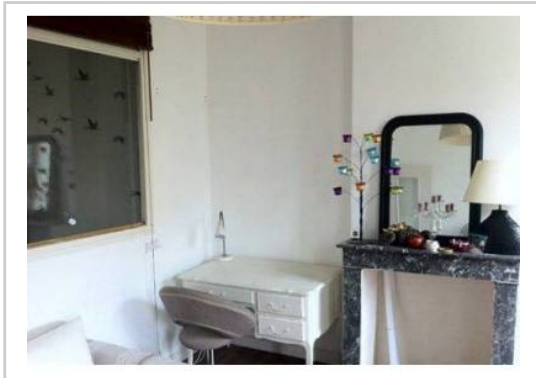

REF : 86950

Appartement - Location : 35 m² • 2 pièces
Marseille • 5ème arrdt • La Conception

600 € / mois

Type de bien : T2

meublé

Surface : 35 m²

Etage : 3ème sur 5 sans ascenseur

Chambre : 1

Salle de bain : 1

Etat du bien : Correct

*Loue appartement étudiant T2, non fumeur, meublé, entièrement équipé. Très lumineux, exposé Sud. 3ème étage. à 150m du métro Timone. Proche des facultés et de toutes commodités (commerces, supermarchés, etc)
Libre à partir de Février.*

*Cuisine équipée : frigo, plaque de cuisson, lave linge séchant.
Pièce à vivre : canapé, bibliothèque, bureau.
Chambre séparée avec grand placard.
Salle de bain renouvelée.*

GÉOLOCALISATION PRÉCISE

MES NOTES PERSONNELLES :