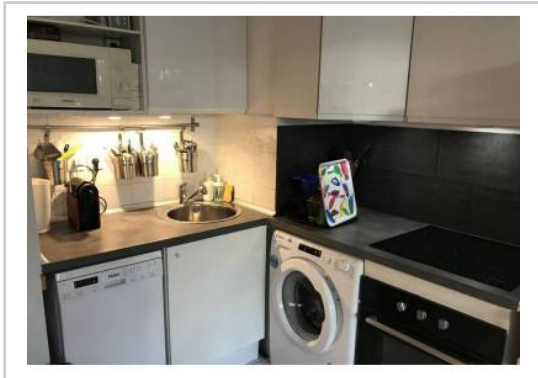

REF : 87300

Appartement - Location : 32 m² • 2 pièces
Marseille • 8ème arrdt • La Pointe Rouge

670 € / mois

Type de bien : T2

meublé

Surface : 32 m²

Etage : 2ème sur 4 sans ascenseur

Chambre : 1

Salle de bain : 1

Etat du bien : Correct

Extérieur : Jardin

*Loue T2 à deux pas de la plage.
Le logement est composé d'une cuisine totalement équipée (plaques à induction, frigo, lave vaisselle), une salle à manger, un jardin de 15 mètre carrés avec meubles de jardin et une chambre ainsi qu'une salle de bain.
(hors Taxe d'ordure ménagères 175 euros/an environ).*

PHOTOS