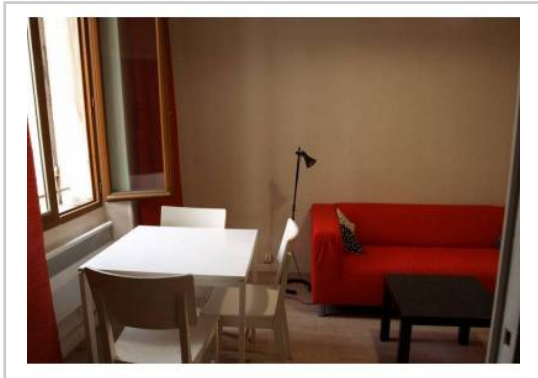

REF : 87701

**Appartement - Location : 32 m<sup>2</sup> • 2 pièces**  
1er arrdt • Belsunce

**625 € / mois**

**Type de bien :** T2

*meublé*

**Surface :** 32 m<sup>2</sup>

**Etage :** 2ème sur 4 sans ascenseur

**Chambre :** 1

**Salle de bain :** 1

**Etat du bien :** Correct

*T2, meublé, équipé, très clair, calme, double vitrage, chauffage individuel, fibre haut débit, 2ème étage*  
*Séjour, table, chaises, canapé, rangement*  
*cuisine équipée, plaque, fours, frigo, lave-linge, vaisselle, ustensile de cuisine*  
*chambre avec coin bureau*  
*salle de bain, wc séparé*  
**Proximité TRAM, METRO, GARE, UNIVERSITE**

## PHOTOS