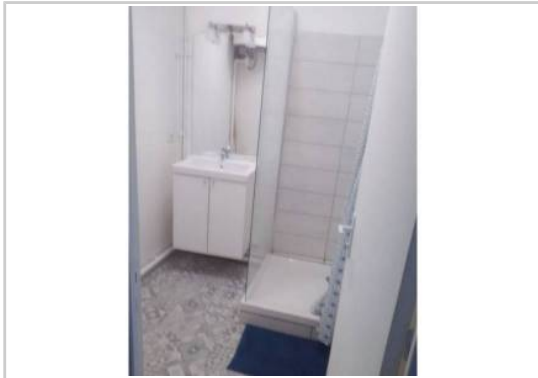

REF : 87732

Appartement - Location : 30 m² • 2 pièces
Marseille • 6ème arrdt • Vauban

550 € / mois
dont 30 € de charges

Type de bien : T2

meublé

Surface : 30 m²

Etage : 2ème sur 2 sans ascenseur

Chambre : 1

Salle d'eau : 1

Etat du bien : Correct

*A louer t2 vauban
30 m2
Proximité fontaine du bd Vauban
2 ème et dernier étage sans ascenseur
Petit immeuble marseillais propre et en bonne état
Proximité immédiate de toutes commodités sans exception*