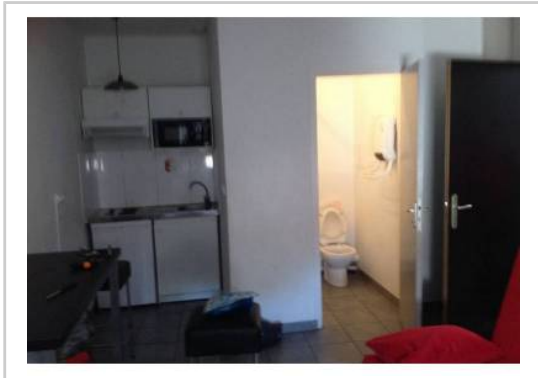

REF : 89402

Appartement - Location : 18 m² • 2 pièces
Marseille • 13ème arrdt • Saint-Just

450 € / mois

Type de bien : T2

meublé

Surface : 18 m²

Etage : 2ème sur 4 sans ascenseur

Chambre : 1

Salle d'eau : 1

Etat du bien : Correct

Studio meublé de 18m2 dans le 13ème arrondissement de Marseille proche du métro et du Dôme. Lieu très calme