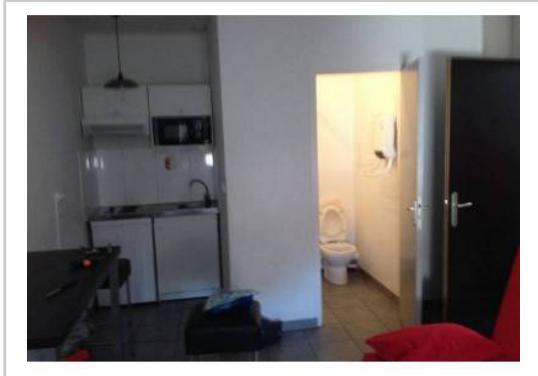

REF : 89402

Appartement - Location : 18 m² • 2 pièces
Marseille • 13ème arrdt • Saint-Just

450 € / mois

Type de bien : T2

meublé

Surface : 18 m²

Etage : 2ème sur 4 sans ascenseur

Chambre : 1

Salle d'eau : 1

Etat du bien : Correct

Studio meublé de 18m2 dans le 13ème arrondissement de Marseille proche du métro et du Dôme. Lieu très calme