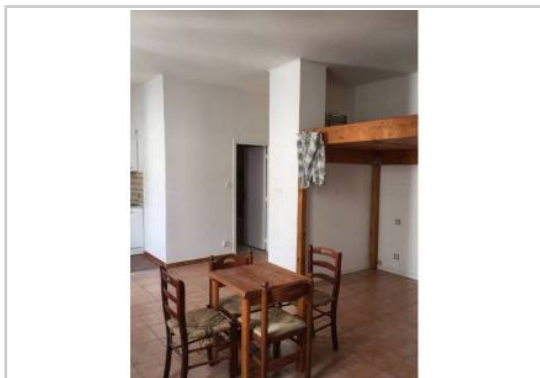

REF : 87289

Appartement - Location : 36 m² • 1 pièce
Marseille • 1er arrdt • Belsunce

500 € / mois

Type de bien : T1

meublé

Surface : 36 m²

Etage : 5ème sur 6 avec ascenseur

Salle d'eau : 1

Etat du bien : Correct

En plein centre de Marseille, très proche gare saint Charles, métro, tramway, dans un immeuble récent de 2007. Grand studio de 36 m² meublé, une mezzanine permet de libérer tout l'espace disponible. Cuisine équipée avec plaque et frigo au 5 emre étage avec ascenseur, très lumineux. 500Euro(s) h