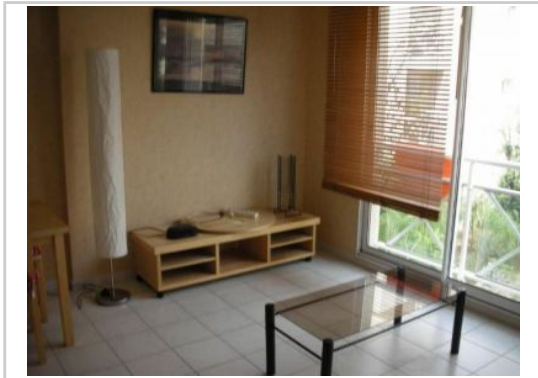

REF : 6419

Appartement - Location : 35 m² • 1 pièce
9ème arrdt • Sormiou • 20 Chemin du Roi d'Espagne

620 € / mois
dont 30 € de charges

Type de bien : T1

meublé

Surface : 35 m²

Etage : 1er sur 5 avec ascenseur

Salle de bain : 1

Etat du bien : Bon

Chauffage : Chauffage individuel

Immeuble : Après 1997

Parking : Place simple

Très beau T1 meublé situé au 1er étage d'une résidence fermée et calme dans le 9ème arrondissement de Marseille.

Agencé sur 35m², il dispose de :

- un séjour avec canapé, lit, meuble, TV
- une cuisine richement équipée
- une belle penderie
- une place de parking

A proximité de toutes commodités

GÉOLOCALISATION PRÉCISE

PHOTOS