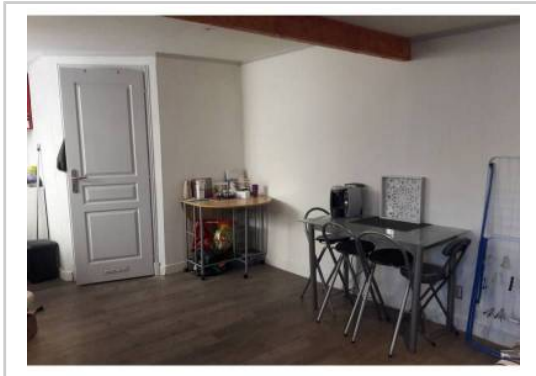

REF : 87745

Appartement - Location : 35 m² • 1 pièce
Marseille • 14ème arrdt • Sainte-Marthe

580 € / mois

Type de bien : T1
meublé

Surface : 35 m²

Etage : 2ème sur 4 sans ascenseur

Salle d'eau : 1

Etat du bien : Rénové

Parking : Place simple

Extérieur : Terrasse

Location d'un studio meublé à l'arrière d'une villa.
Très calme.
Terrasse de 10 m² devant l'entrée du studio.
Place de parking sécurisé.
Refait à neuf depuis peu de temps.
Toutes charges comprises.