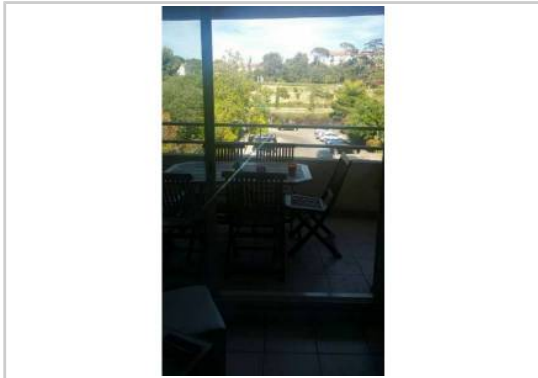

REF : 71358

Appartement - Location : 35 m² • 1 pièce
4ème arrdt • Les Chartreux

570 € / mois

Type de bien : T1

meublé

Surface : 35 m²

Etage : 3ème sur 4 sans ascenseur

Salle d'eau : 1

Etat du bien : Correct

Extérieur : Terrasse

A louer appartement T1 de 35 m2 meublé et avec une terrasse exposée plein sud, au 3e étage, situé dans le 12e arrondissement de Marseille.

Libre au 1er août.

A proximité de toutes commodités.