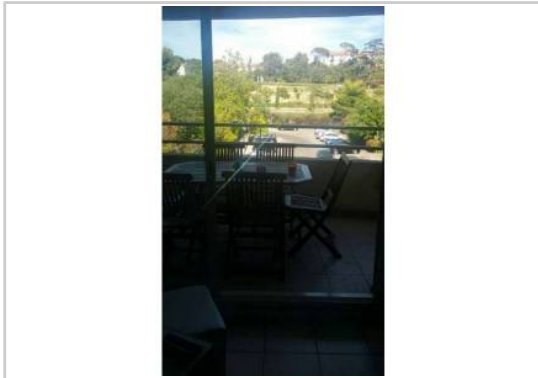

REF : 71358

Appartement - Location : 35 m² • 1 pièce
4ème arrdt • Les Chartreux

570 € / mois

Type de bien : T1

meublé

Surface : 35 m²

Etage : 3ème sur 4 sans ascenseur

Salle d'eau : 1

Etat du bien : Correct

Extérieur : Terrasse

A louer appartement T1 de 35 m2 meublé et avec une terrasse exposée plein sud, au 3e étage, situé dans le 12e arrondissement de Marseille.

Libre au 1er août.

A proximité de toutes commodités.