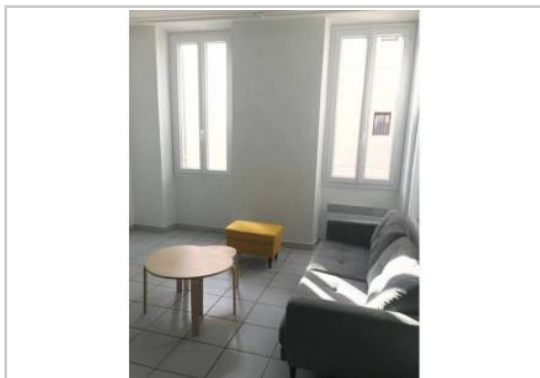

REF : 85329

Appartement - Location : 33 m² • 1 pièce
Marseille • 6ème arrdt • Notre-Dame-du-Mont

600 € / mois
dont 30 € de charges

Type de bien : T1
meublé

Surface : 33 m² dont 33 m² Carrez
Etage : 2ème sur 4 sans ascenseur
Salle d'eau : 1
Etat du bien : Rénové

Studio de 33 m2 avec COIN NUIT à louer dans le QUARTIER AGRÉABLE de Notre Dame du Mont.

L'appartement est situé au 2E ÉTAGE d'un immeuble marseillais et donne sur la rue. Il n'a AUCUN VIS À VIS et il est LUMINEUX et CALME (double vitrage).

Il dispose d'une cuisine séparée et d'une salle d'eau.

Il est loué ENTièrement MEUBLÉ avec CUISINE TOUTE ÉQUIPÉE. Tous les meubles et les appareils sont NEUFS:

- literie de 140x190
- TV écran plat
- gazinière et four
- réfrigérateur 2 portes
- lave linge
- vaisselle et linge de lit