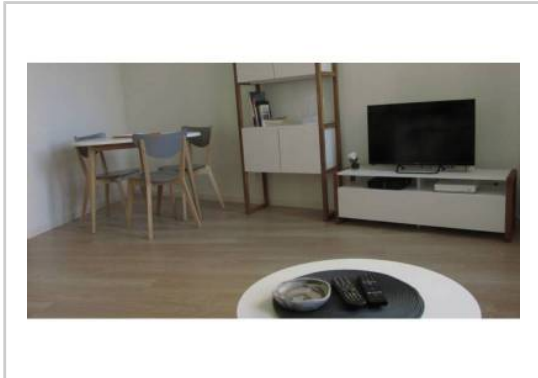

REF : 84581

Appartement - Location : 33 m² • 1 pièce
Marseille • 1er arrdt • Le Chapitre

600 € / mois

Type de bien : T1

meublé

Surface : 33 m²

Etage : 4ème sur 6 sans ascenseur

Salle d'eau : 1

Etat du bien : Rénové

Loue T2 meublé rue des héros refait à neuf Marseille 13001.
4ème étage sans ascenseur.
Immeuble sécurisé (digicode)
Proche de la gare, de l'entrée de l'autoroute, des transports en commun.
La location comprend l'eau, internet illimité, la TV câblée.
L'électricité reste à votre charge.