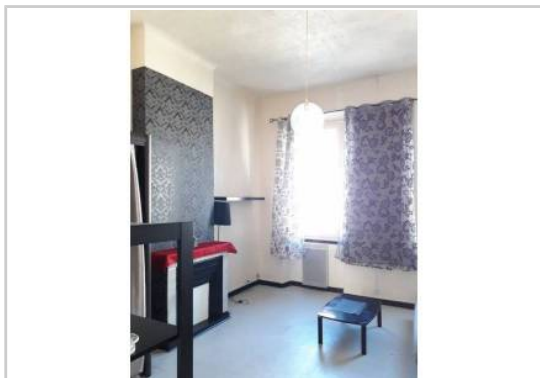

REF : 88892

Appartement - Location : 31 m² • 1 pièce
Marseille • 15ème arrdt • Saint-Louis

510 € / mois
dont 30 € de charges

Type de bien : T1

meublé

Surface : 31 m²

Etage : 2ème sur 2 sans ascenseur

Salle de bain : 1

Etat du bien : Rénové

Grand T1 dans le vieux village de st louis très calme et tranquill, en très bonne état, meublé, équipé de double vitrages et de chauffage électrique.

Proche de toutes les commodités accès rapide aux autoroutes et proche du lycée st Exupéry et de l'estaque

Ce T1 est composé:

-Grande pièce comprenant canapé lit grande armoire grande commode table bureau..

-Cuisine équipée four électrique, plaque de cuisson, frigo, plusieurs rangements et même machine à laver neuve