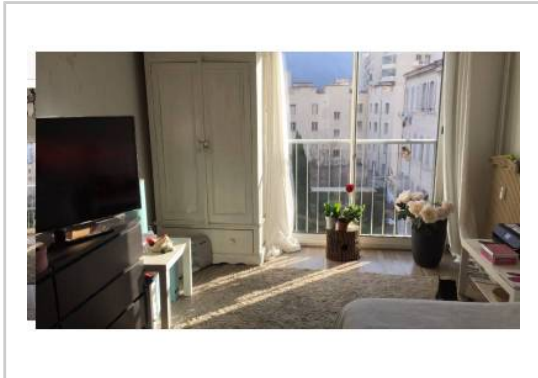

REF : 90476

Appartement - Location : 30 m² • 1 pièce
Marseille • 5ème arrdt • Saint-Pierre

500 € / mois
dont 50 € de charges

Type de bien : T1

meublé

Surface : 30 m²

Etage : 2ème sur 4 sans ascenseur

Salle de bain : 1

Etat du bien : Rénové

Particulier loue studio meublé proximité faculté de la timone. 500 euros charges comprises sauf EDF. Idéal étudiant . Garant exigé.