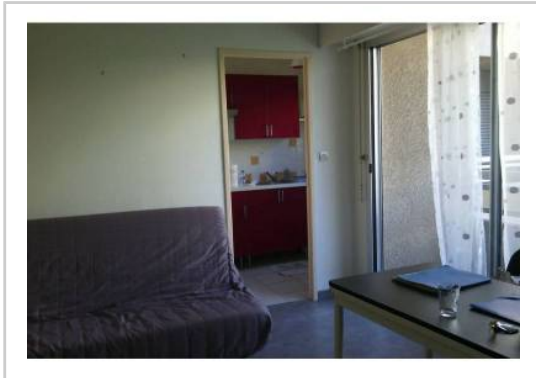

REF : 87885

Appartement - Location : 30 m² • 1 pièce
Marseille • 13ème arrdt • Saint-Jérôme

570 € / mois
dont 90 € de charges

Type de bien : T1
meublé

Surface : 30 m²

Etage : 2ème sur 4 avec ascenseur

Salle de bain : 1

Etat du bien : Correct

Extérieur : Balcon

Particulier loue dans résidence fermée avec jardin, (digicode, interphone), 2ème étage ascenseur : 5mn place Castellane (Métro + bus 21) T1 30m2 meublé, cuisine indépendante équipée TBE, balcon. Salle de bain indépendante WC indépendant Libre de suite.