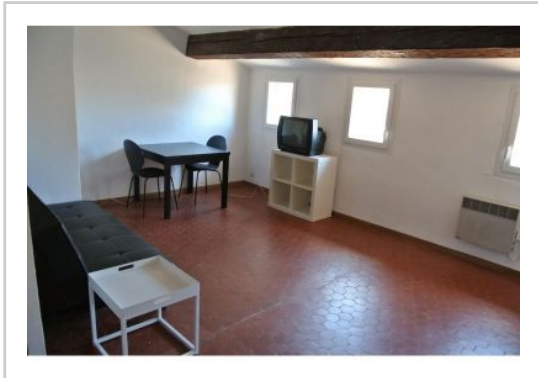

REF : 28046

Appartement - Location : 30 m² • 1 pièce
6ème arrdt • Lodi • 58 Cours Gouffé

500 € / mois
dont 30 € de charges

Type de bien : T1
meublé

Surface : 30 m²

Etage : 5ème sur 5 sans ascenseur

Salle de bain : 1

Salle d'eau : 1

Etat du bien : Rénové

Loue T1 30 m² **TOTALEMENT MEUBLE** au 58 Cours Gouffé
13006 Marseille.

Situé au 5ème et dernier étage disposant de poutres apparentes,
clair, sans vis-à-vis et au calme. Cave sur le palier.

Proche de toutes commodités, 5 min du métro Castellane et à 10
min de la faculté de Médecine.

Il comprend :

- une cuisine séparée, équipée de plaques à gaz, un frigo, un micro-ondes/four, ustensiles de cuisine, couverts avec placard
- canapé convertible en lit
- TV avec chaînes du câble
- salle de bain avec WC + baignoire
- nombreux meubles de rangement dont un placard dressing

Libre de suite

Prix: 500€ (470€ + 30€ provision de charges)