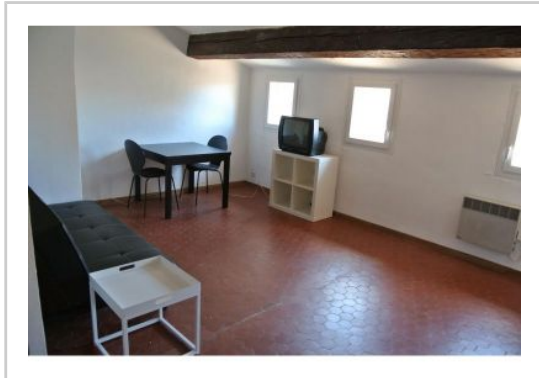

REF : 28046

Appartement - Location : 30 m² • 1 pièce
6ème arrdt • Lodi • 58 Cours Gouffé

500 € / mois
dont 30 € de charges

Type de bien : T1
meublé

Surface : 30 m²

Etage : 5ème sur 5 sans ascenseur

Salle de bain : 1

Salle d'eau : 1

Etat du bien : Rénové

Loue T1 30 m² **TOTALEMENT MEUBLE** au 58 Cours Gouffé
13006 Marseille.

Situé au 5ème et dernier étage disposant de poutres apparentes,
clair, sans vis-à-vis et au calme. Cave sur le palier.

Proche de toutes commodités, 5 min du métro Castellane et à 10
min de la faculté de Médecine.

Il comprend :

- une cuisine séparée, équipée de plaques à gaz, un frigo, un micro-ondes/four, ustensiles de cuisine, couverts avec placard
- canapé convertible en lit
- TV avec chaînes du câble
- salle de bain avec WC + baignoire
- nombreux meubles de rangement dont un placard dressing