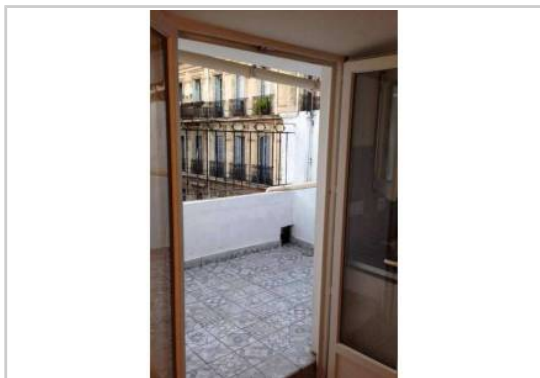

REF : 73904

Appartement - Location : 30 m² • 1 pièce
1er arrdt • Le Chapitre

520 € / mois

Type de bien : T1

meublé

Surface : 30 m²

Etage : 2ème sur 4 sans ascenseur

Salle d'eau : 1

Etat du bien : Rénové

Extérieur : Terrasse

A louer studio meublé, refait à neuf, lumineux, situé dans le 1er arrondissement de Marseille.

Agencé sur 30 m2, il offre :

- Une terrasse
- Une pièce de vie
- Une cuisine équipée
- Une salle d'eau avec WC

A

PHOTOS