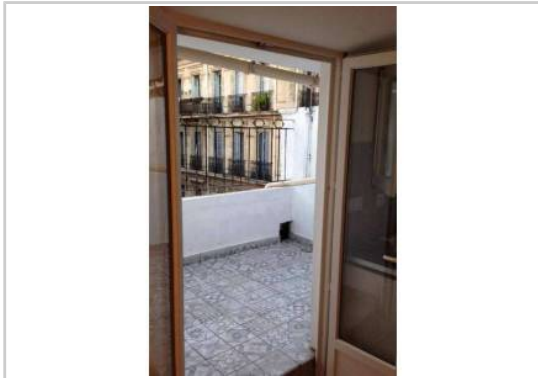

REF : 73904

Appartement - Location : 30 m² • 1 pièce
Marseille • 1er arrdt • Le Chapitre

520 € / mois

Type de bien : T1

meublé

Surface : 30 m²

Etage : 2ème sur 4 sans ascenseur

Salle d'eau : 1

Etat du bien : Rénové

Extérieur : Terrasse

A louer studio meublé, refait à neuf, lumineux, situé dans le 1er arrondissement de Marseille.

Agencé sur 30 m2, il offre :

- Une terrasse
- Une pièce de vie
- Une cuisine équipée
- Une salle d'eau avec WC