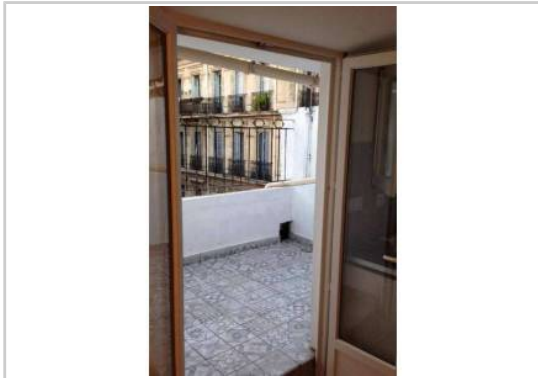

REF : 73904

Appartement - Location : 30 m² • 1 pièce
Marseille • 1er arrdt • Le Chapitre

520 € / mois

Type de bien : T1

meublé

Surface : 30 m²

Etage : 2ème sur 4 sans ascenseur

Salle d'eau : 1

Etat du bien : Rénové

Extérieur : Terrasse

A louer studio meublé, refait à neuf, lumineux, situé dans le 1er arrondissement de Marseille.

Agencé sur 30 m2, il offre :

- Une terrasse
- Une pièce de vie
- Une cuisine équipée
- Une salle d'eau avec WC

Conditions demandées :

Etre en CDI avec salaire égale à 3 fois montant du loyer et si ces conditions ne sont pas réunis je demande un garant.

A proximité de toutes commodités (centre-ville, à deux pas de la Canebière, commerces, célèbre marché de la Plaine, nombreux bars et restaurants, centre commercial Bourse, à 5 minutes à pieds du Vieux-Port et de la gare Saint-Charles).